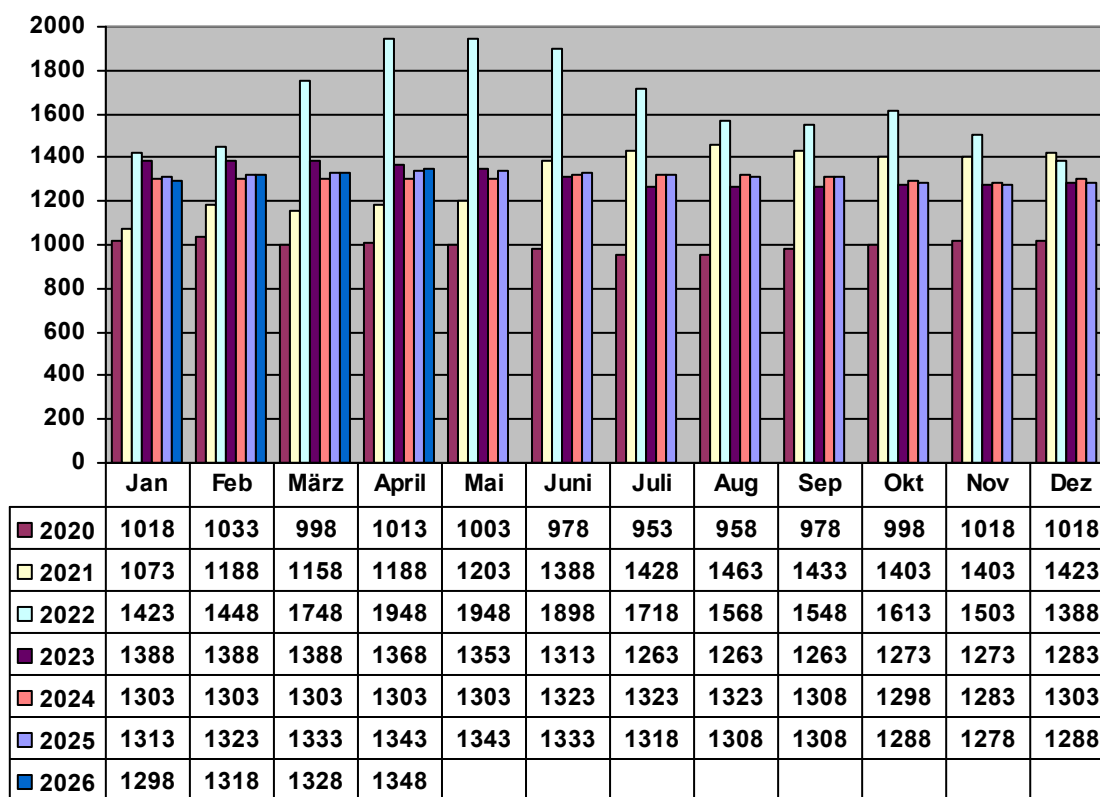

Aktueller Bewehrungsstahlpreis B500B

per 01. April 2026 – Preiskorrektur

Ersetzt alle vorherigen Grundpreislisten vor dem 01.04.2026

Aktueller Grundpreis für den Monat April: Fr. 1348.-- / To

Historie des Bewehrungsstahlpreises

aktuelle Teuerungszuschläge:

EBEA Bewehrungsanschlüsse	+18% TZ per 01.04.2026
Firipa Anschlusskörbe	+ 0% TZ per 01.03.2024
Distanzkörbe KUFU / SUNO	+ 2% TZ per 01.04.2026
Stellbügel	+13% TZ per 01.04.2026
Forwa AU Anschlusskörbe	- 3% TZ per 01.04.2026
Standard Querkraftdorne	+ 0% TZ per 01.08.2024